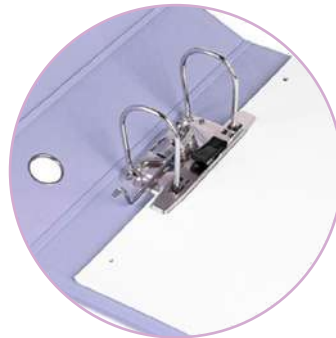

Pastas de arquivo

REF. 1041857

Pasta de arquivo de alavanca DIN A4, com 2 anéis de 75 mm e lombada de 80 mm.

Vendidas à unidade.
Coleção tons pastel, cores disponíveis: lavanda, rosa, celeste, pêssego e menta.