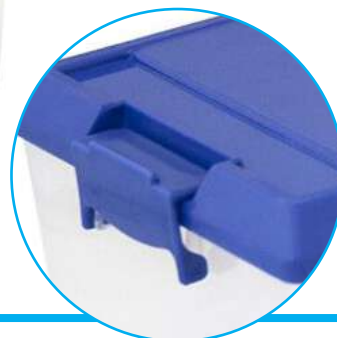

## Caixa tabuleiro grande

REF. 3504051

Caixa sem tampa, ideal para colocar nos armários, para arrumação de brinquedos.

Vendidas à unidade.  
Dimensões: 42,7x31,2x30cm alt.  
Cores disponíveis: laranja e verde alface.

## Caixa com tampa

REF. 3504041

Caixa em plástico fosco e tampa em azul, ideal para pequenos objetos, lápis, tesouras, marcadores, etc...

Capacidade: 2 litros.  
Dimensões: 20x9x13,5cm.